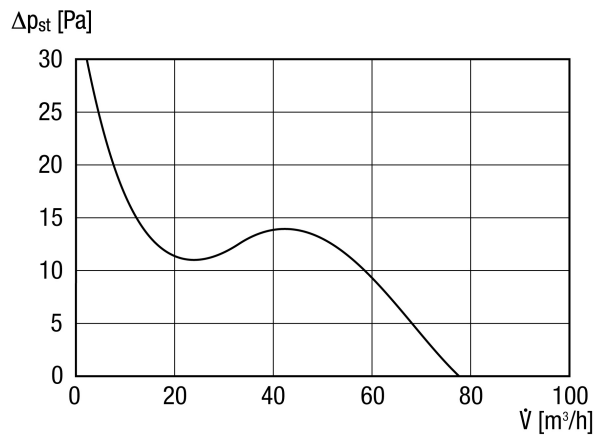

ECA piano TC

Характеристика