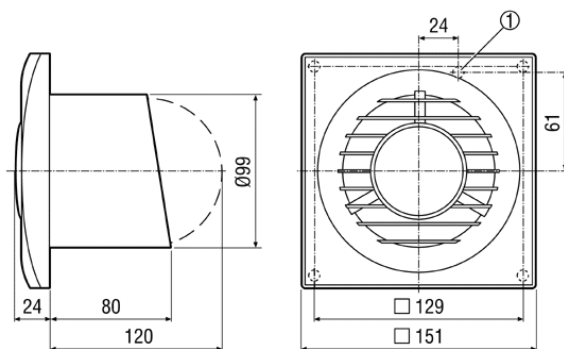

## Технические данные

Исполнение	Регулируемый выбег
Объёмный расход	80 м³/ч
Регулируемая скорость вращения	—
Возможность реверса	—
Вид напряжения	Однофазный ток
Напряжение питания	230 V
Сетевая частота	50 Гц / 60 Гц
Номинальная мощность	8 W
I <sub>макс</sub>	0,06 А
Степень защиты (IP)	X4
Подключение к сети	5 × 1,5 мм <sup>2</sup>
Место установки	Стена, Потолок
Вид монтажа	Настенный монтаж
Позиция	произвольно
Материал	Пластмасса
Цвет	обычный белый - типа RAL 9016
Вес	0,5
Номинальный диаметр	100 mm
Температура транспортирующей среды при I <sub>макс</sub>	40 °C
Уровень звукового давления	26 dB(A)/Расстояние 3 м, предпосылки свободного пространства
Ассортимент	A
EAN	4012799840817

## Размеры [мм]

① Кабельный ввод