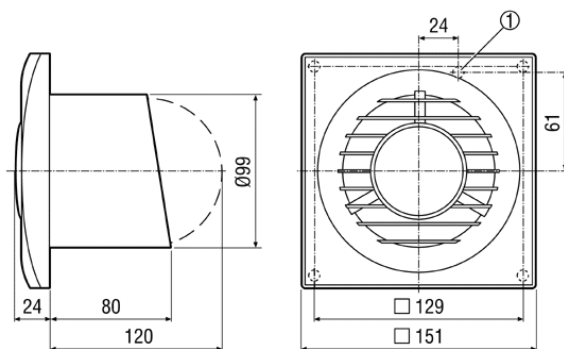

## Технические данные

|  |  |
|--|--|
| Исполнение   | Регулирование с датчиком влажности с регулируемым выбегом    |
| Объёмный расход  | 80 m <sup>3</sup> /h   |
| Регулируемая скорость вращения                           | —  |
| Возможность реверса                                      | —  |
| Вид напряжения   | Однофазный ток   |
| Напряжение питания                                       | 230 V  |
| Сетевая частота  | 50 Гц / 60 Гц  |
| Номинальная мощность                                     | 8 W  |
| I <sub>макс</sub>  | 0,06 A   |
| Степень защиты (IP)                                      | X4   |
| Подключение к сети                                       | 3 × 1,5 мм <sup>2</sup>                                      |
| Место установки  | Стена, Потолок   |
| Вид монтажа  | Настенный монтаж   |
| Позиция  | произвольно  |
| Материал   | Пластмасса   |
| Цвет   | обычный белый - типа RAL 9016                                |
| Вес  | 0,5  |
| Номинальный диаметр                                      | 100 mm   |
| Температура транспортирующей среды при I <sub>макс</sub> | 40 °C  |
| Уровень звукового давления                               | 26 dB(A)/Расстояние 3 м, предпосылки свободного пространства |
| Ассортимент  | A  |
| EAN  | 4012799840824  |

## Размеры [мм]

① Кабельный ввод