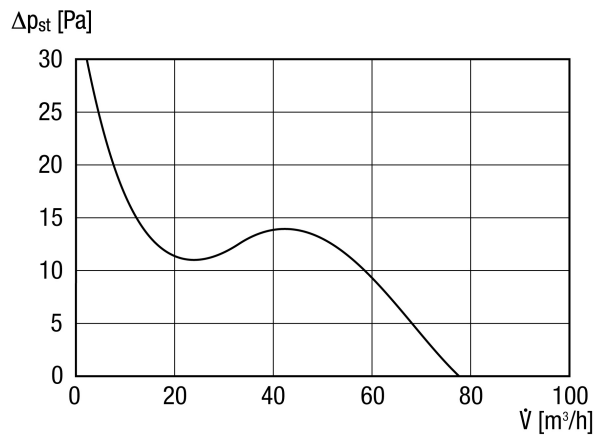

ECA piano H

Характеристика