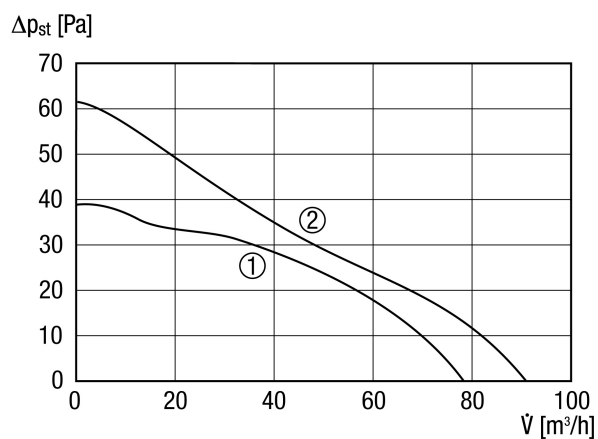

Номер артикула

0084.0201

Технические данные

Исполнение	Регулируемое замедление включения и время выбега
Объёмный расход	78 м³/ч/92 м³/ч
Регулируемая скорость вращения	—
Возможность реверса	—
Вид напряжения	Однофазный ток
Напряжение питания	230 V
Сетевая частота	50 Hz
Номинальная мощность	6 W/8 W
I _{макс}	0,06 A
Степень защиты (IP)	X5
Подключение к сети	5 × 1,5 мм ²
Место установки	Потолок, Стена
Вид монтажа	Настенный монтаж
Позиция	произвольно
Материал	Пластмасса
Цвет	обычный белый - типа RAL 9016
Вес	0,7
Номинальный диаметр	100 mm
Температура транспортирующей среды при I _{Max}	40 °C
Время выбега	0 min, 8 min, 17 min, 25 min
Замедление включения	0 s, 50 s, 90 s, 120 s
Уровень звукового давления	27 dB(A)/32 dB(A)/Расстояние 3 м, предпосылки свободного пространства
Ассортимент	A
EAN	4012799842019

ECA 100 ipro VZC

Характеристика

- ① Уровень мощности 1
- ② Уровень мощности 2

Размеры [мм]

- ① Кабельный ввод