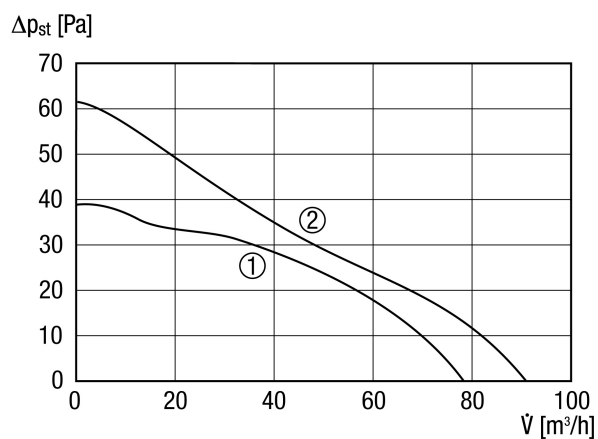

ECA 100 ipro KVZC

Характеристика